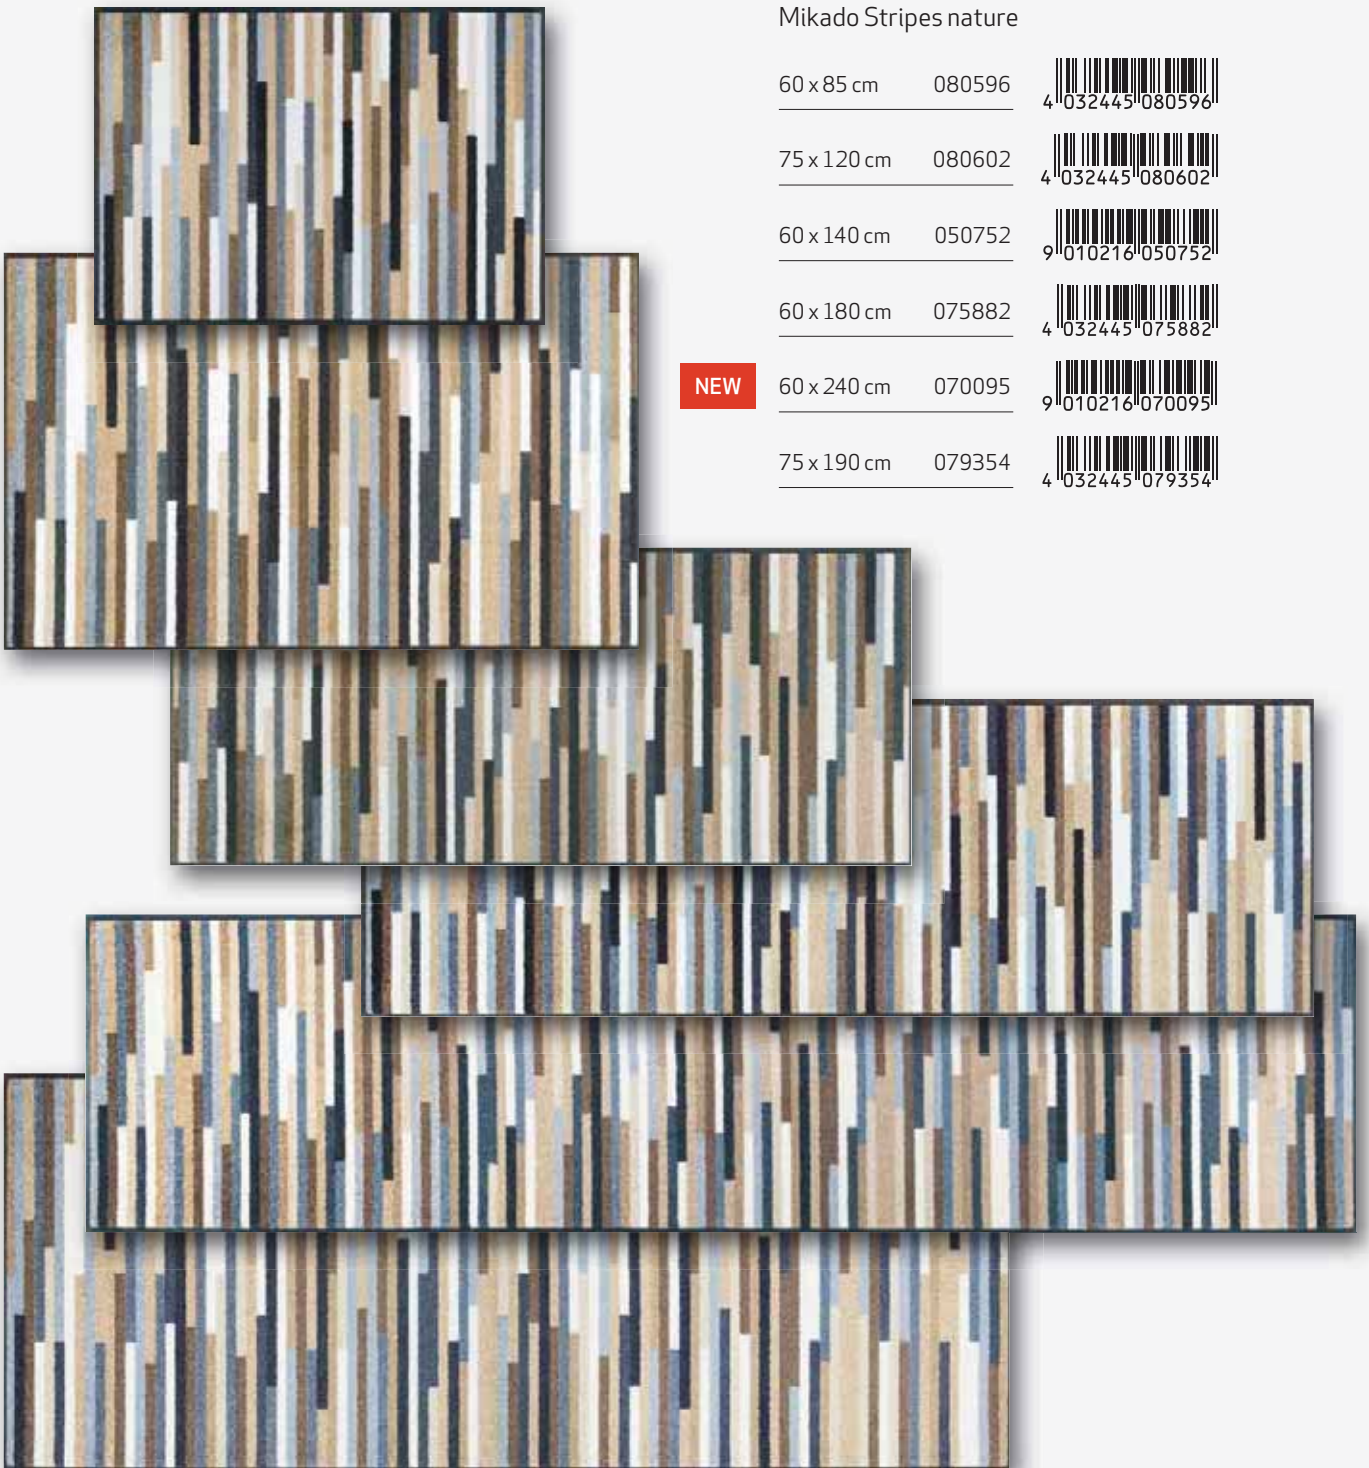

Mikado Stripes nature

60 x 85 cm 080596 4 032445 080596

75 x 120 cm 080602 4 032445 080602

60 x 140 cm 050752 9 010216 050752

60 x 180 cm 075882 4 032445 075882

NEW 60 x 240 cm 070095 9 010216 070095

75 x 190 cm 079354 4 032445 079354