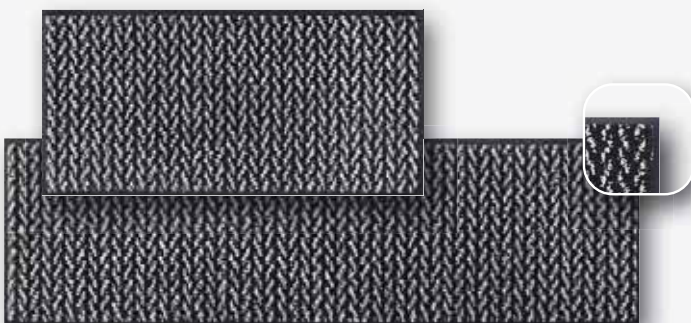

NEW

Duo Denim

35 x 75 cm 066531

35 x 120 cm 066548

NEW

Duo Pepper

35 x 75 cm 066623

35 x 120 cm 066630