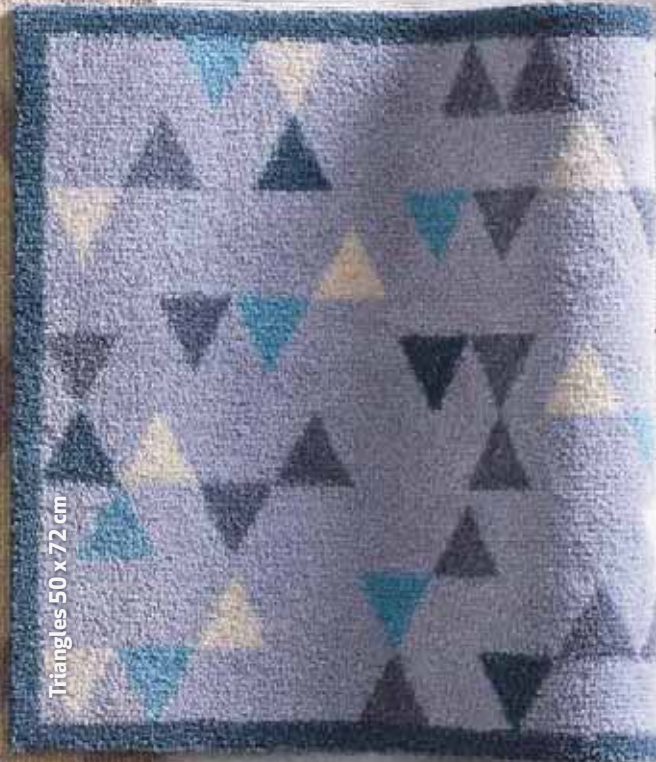

Triangles 50 x 72 cm