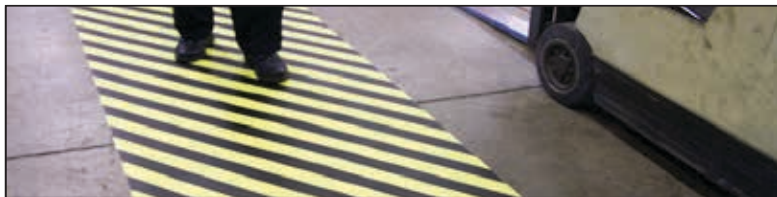

IN-LINE PRINTING

Môže byť vyrobená s vlastným motívom a v 3 rôznych farbách až do šírky 34 cm. Plne odolná voči UV žiareniu a škrvnám. Hrúbka pásky 0,93 mm.

CHODNÍKY

Pevné farebné chodníky DuraStripe sú dostupné v siedmich farbách aj výstražných dvojfarebných - Supreme V.

SVIETIACIE PRODUKTY

Produkty DuraStripe Glow sú ideálne pre komunikáciu evakuačných ciest alebo výstupov pracovníkov počas výpadku elektrickej energie.

DURASTRIPE PRÍRUČKA VÝBERU:

STAV PODLAHY	Xtreme	Supreme V	Mean Lean	Cold Storage	Outdoor MAX	Outdoor
Nová podlaha	Best	Best	Best	Best	NR	Best
Zaliatá/Epoxid	Best	Best	Best	Best	NR	Best
Nezaliatá	Good	Best	Good	OK	NR	OK
Otlčená/Ryhová	NR	Good	NR	NR	Best	NR
Nerovná	NR	Better	OK	NR	Best	NR
Olejová	OK	Good	OK	Best	Better	Best
Mokrú	OK	Good	OK	Best	Better	Best
Protišmyková/textúra	Possible (w/Testing)	Possible (w/Testing)	Possible (w/Testing)	NR	Best	NR
vysokozdvížne vozíky	Best	Good	Better	Good	NR	Good
Kĺzavé/Otočné	Best	OK	Better	Better	NR	Better
Ťahanie/Tlačenie	Better	Good	Best	Good	NR	Good
Paliet*	NR	NR	NR	Best	Good	Best